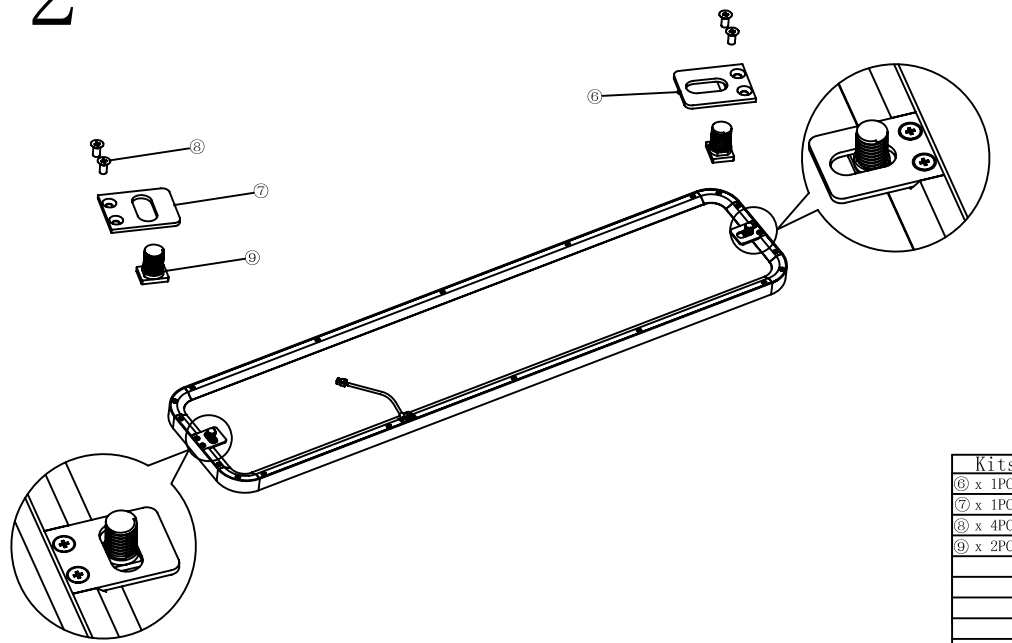

1 Ceiling Lamp

Kits

①	x 4PCS
②	x 2PCS
③	x 2PCS
④	x 2PCS
⑤	x 2PCS
⑥	x 1PCS
⑦	x 1PCS
⑧	x 4PCS
⑨	x 2PCS
⑩	x 4.2PCS
⑪	x 2PCS
⑫	x 2PCS
⑬	x 2PCS
⑭	x 2PCS
⑮	x 2PCS
⑯	x 2PCS
⑰	x 2PCS
⑱	x 2PCS
⑲	x 2PCS
⑳	x 2PCS

2

Kits

⑥	x 1PCS
⑦	x 1PCS
⑧	x 4PCS
⑨	x 2PCS

3

Type	A	B
Size	1135MM	568MM

Kits

①	x 4PCS
⑩	x 0.2PCS

4

Kits

①	x 4PCS
⑩	x 0.2PCS

5

Kits

②	x 2PCS
④	x 2PCS
⑤	x 2PCS
⑪	x 2PCS

6

7

8